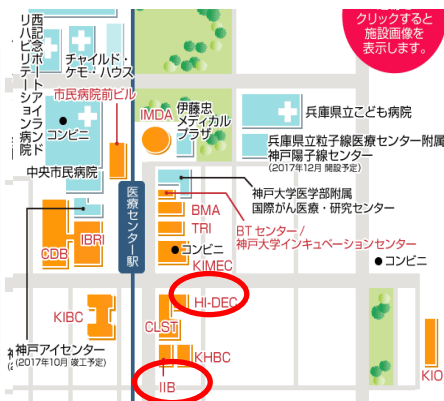

HI-DEC cafe

企業・研究機関など多業種の皆さまとの名刺・情報交換から
マッチングにつながる機会になればと願っております。
名刺をご持参のうえ お気軽にお立ち寄りください。

8月23日(木) 12:30~15:00

夏の特別企画

神戸高専、工学専門講師の先生・学生さんをお迎えします。
電気工学・機械工学・電子工学の頭脳を屈指し最新の医療機器
の開発に挑む若者達です。

(神戸市成長産業技術者教育プログラム)

夏休み限定なので、是非ご参加頂き学生と論破して下さい！

今後の開催予定

HI-DEC Caf'e

10月18日(木)

IIB オープン
イノベーション
カフェ連携開催

9月26日(水)

11月28日(水)

飲み物は